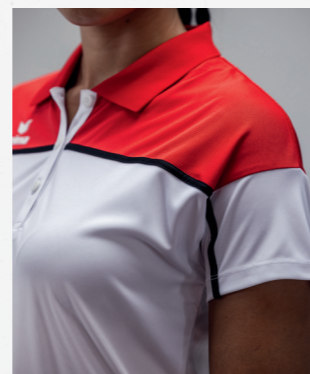

CHANGE by erima
POLO

100 % polyester (recyclé)

♂ T. S, M, L, XL, XXL, 3XL
♀ T. 34, 36, 38, 40, 42, 44

EUR 49,00*
EUR 49,00*

- Matière fonctionnelle douce à séchage rapide pour une sensation de fraîcheur
- Adultes: Col polo avec boutonnière à 2 boutons
- Femmes: Col polo avec boutonnière à 3 boutons
- Femmes: Coupe cintrée

PREMIA
CMPT
TEAM